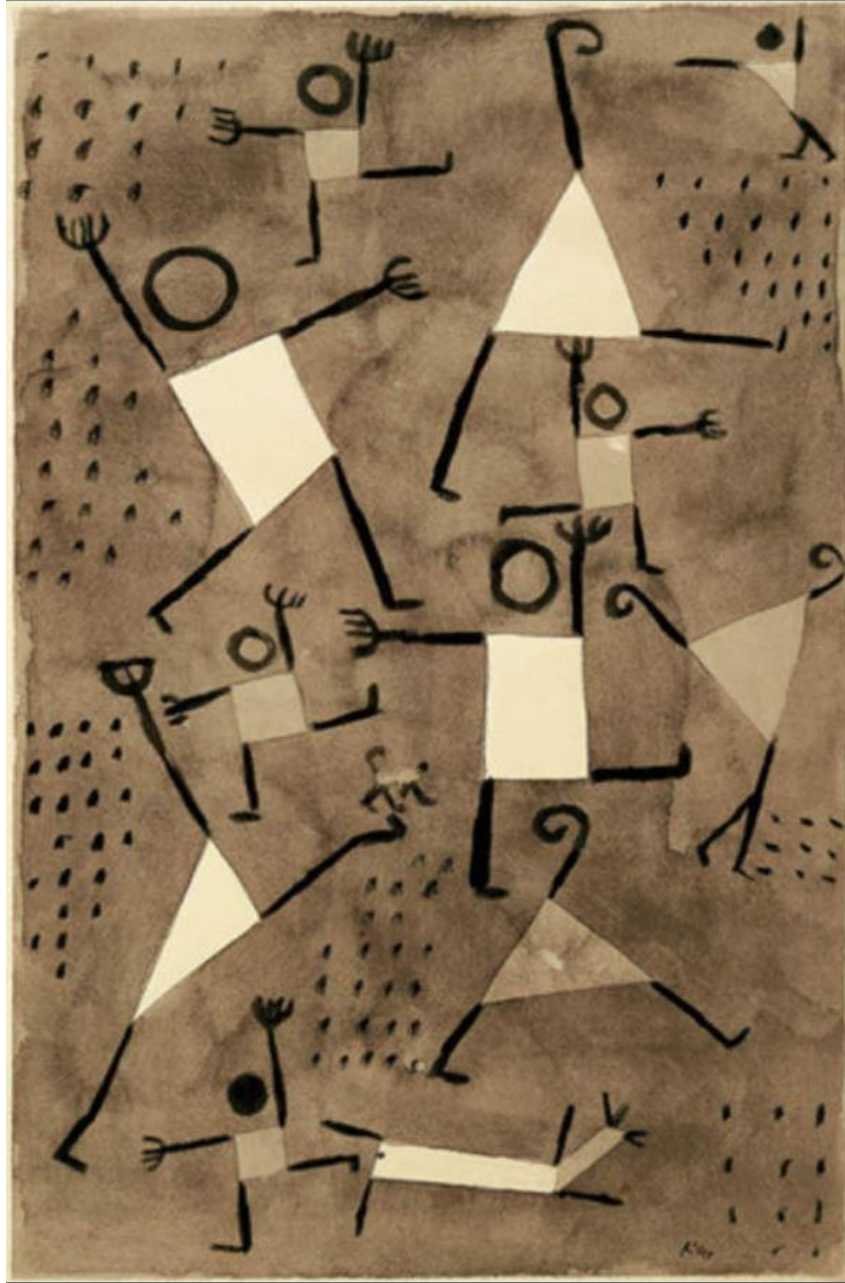

PAUL KLEE

est un **peintre** d'origine allemande ? né le 18 décembre 1879 mort le 29 juin 1940 .

Mouvement pictural : expressionnisme et surréaliste

Voici une de ses œuvres : "Danses sous l'emprise de la peur" - 1938

ACTIVITE : A effectuer par l'enfant

Tracer des carrés , des triangles et des rectangles dans des emballages en carton léger

Couper les formes

Coller sur une feuille

Dessiner les bras et les jambes comme Mr Klee

Dessine la pluie